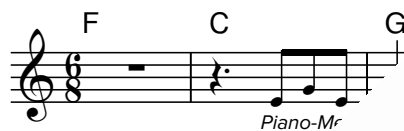

GOTT, DER HERR, SEGNE CHORNOTEN

Originaltitel
 dt. Text: Bente Schäfer, Bernt

Bernt Rune Stray
 Jopfer, Monika Erle
 (nach 4. Mose 6,24–26)
 Hoff & Benjamin Burbulla

Arrangement: Bernt

♩ = 162

A **INTRO** Ihr könnt den Song an
 die Männerstimme